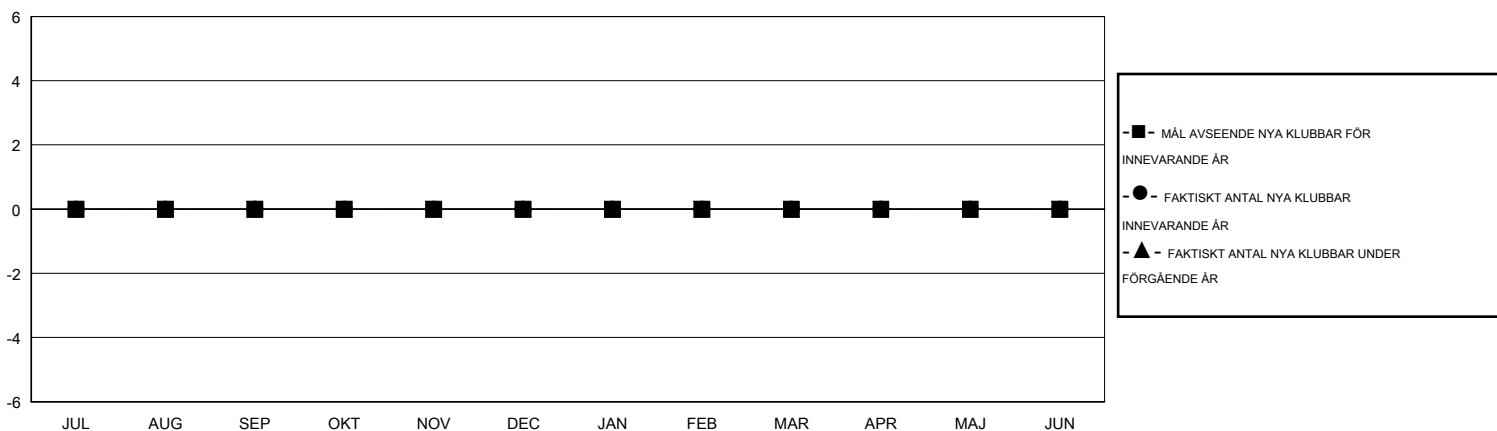

MONTHLY MEMBERSHIP PROGRESS REPORT

District 104 K

Results as of: 6/30/2015

GMT: Kenneth Persson

OMRÅDE NORWAY

GMT KO 4

Klubbar					Medlemmar				
RESULTAT FÖR 2014-2015					RESULTAT FÖR 2014-2015				
KVARTAL	MÅL AVSEENDE NYA KLUBBAR	NYA KLUBBAR	AVFÖRDA KLUBBAR	NETTOTILLVÄX T/MINSKNING	KVARTAL	MÅL AVSEENDE NYA MEDLEMMAR	CHARTER OCH TILLAGDA NYA MEDLEMMAR	AVFÖRDA MEDLEMMAR	NETTOTILLVÄX T/MINSKNING
JUL/AUG/SEP	0	0	0	0	JUL/AUG/SEP	1	4	19	-15
OKT/NOV/DEC	0	0	0	0	OKT/NOV/DEC	1	16	39	-23
JAN/FEB/MAR	0	0	0	0	JAN/FEB/MAR	1	21	34	-13
APR/MAJ/JUN	0	0	0	0	APR/MAJ/JUN	1	13	24	-11

MÅL OCH FAKTISKT ANTAL NYA KLUBBAR