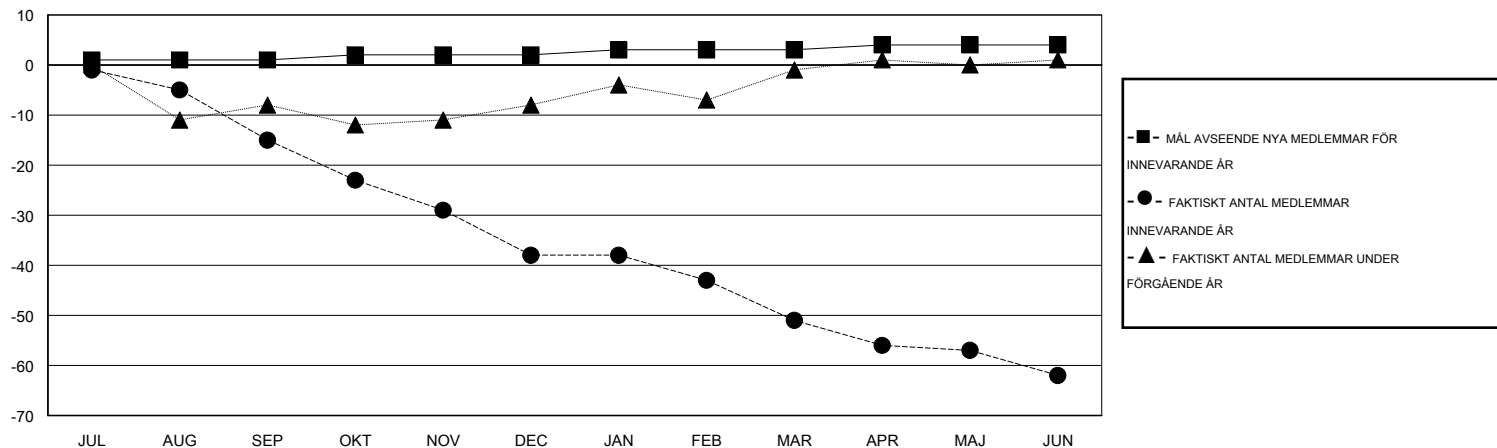

# MONTHLY MEMBERSHIP PROGRESS REPORT

District 104 K

Results as of: 6/30/2015

GMT: Kenneth Persson

OMRÅDE NORWAY

GMT KO 4

Klubbar					Medlemmar				
RESULTAT FÖR 2014-2015					RESULTAT FÖR 2014-2015				
KVARTAL	MÅL AVSEENDE NYA KLUBBAR	NYA KLUBBAR	AVFÖRDA KLUBBAR	NETTOTILLVÄX T/MINSKNING	KVARTAL	MÅL AVSEENDE NYA MEDLEMMAR	CHARTER OCH TILLAGDA NYA MEDLEMMAR	AVFÖRDA MEDLEMMAR	NETTOTILLVÄX T/MINSKNING
JUL/AUG/SEP	0	0	0	0	JUL/AUG/SEP	1	4	19	-15
OKT/NOV/DEC	0	0	0	0	OKT/NOV/DEC	1	16	39	-23
JAN/FEB/MAR	0	0	0	0	JAN/FEB/MAR	1	21	34	-13
APR/MAJ/JUN	0	0	0	0	APR/MAJ/JUN	1	13	24	-11

MÅL OCH FAKTISKT ANTAL NYA KLUBBAR

MÅL OCH FAKTISKT ANTAL MEDLEMMAR

NEDLAGDA KLUBBAR: 0	27 CLUBS OF 43 TOG UPP EN ELLER FLER NYA MEDLEMMAR	<b>KÖNSFÖRDELNING</b>
		MAN 1,030 (86.05%)
		KVINNA 167 (13.95%)
<b>AVFÖRDA MEDLEMMAR</b>	<a href="#">KLICKA HÄR FÖR INFORMATION OM STATUS</a>	FAMILJEMEDLEMMAR 6
AVLIDNA 18		HUVUDMAN I HUSHÄLLET 3
NEDLAGD KLUBB 0		INGEN HUVUDMAN I HUSHÄLLET 3
ÖVRIGA 98		
<b>TOTAL 116</b>		